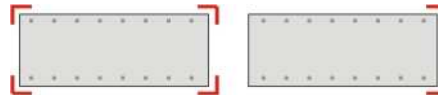

Mezők száma	1	2	3	4	5	6	7	8	9	10
Profil	4	6	8	10	12	14	16	18	20	22
Szimpla alaplemez	4	6	8	10	12	14	16	18	20	22
Polcok száma	3	6	9	12	15	18	21	24	27	30
Saroklemez	16	24	32	40	48	56	64	72	80	88
Csavar+anya	64	98	132	166	200	234	268	302	336	370
Polcok száma	4	8	12	16	20	24	28	32	36	40
Saroklemez	16	24	32	40	48	56	64	72	80	88
Csavar+anya	72	110	148	186	224	262	300	338	376	414
Polcok száma	5	10	15	20	25	30	35	40	45	50
Saroklemez	24	36	48	60	72	84	96	108	120	132
Csavar+anya	96	146	196	246	296	346	396	446	496	546
Polcok száma	6	12	18	24	30	36	42	48	54	60
Saroklemez	24	36	48	60	72	84	96	108	120	132
Csavar+anya	104	158	212	266	320	374	428	482	536	590
Polcok száma	7	14	21	28	35	42	49	56	63	70
Saroklemez	32	48	64	80	96	112	128	144	160	176
Csavar+anya	128	194	260	326	392	458	524	590	656	722

Alapmezős szerelési mód javasolt

Polcok közti távolság: > 60cm
Polcok mélysége: > 60cm
Teherbírás: nagy teherbírású polcok