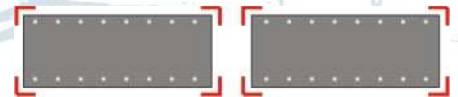

Mezők száma	1	2	3	4	5	6	7	8	9	10
Profil	4	8	12	16	20	24	28	32	36	40
Szimpla alaplemez	4	4	4	4	4	4	4	4	4	4
Dupla alaplemez		2	4	6	8	10	12	14	16	18
Polcok száma	3	6	9	12	15	18	21	24	27	30
Saroklemez	16	26	36	46	56	66	76	86	96	106
Csavar+anya	64	110	156	202	248	294	340	386	436	482
Polcok száma	4	8	12	16	20	24	28	32	36	40
Saroklemez	16	28	40	52	64	76	88	100	112	124
Csavar+anya	72	128	184	240	296	352	408	464	524	580
Polcok száma	5	10	15	20	25	30	35	40	45	50
Saroklemez	24	40	56	72	88	104	120	136	152	168
Csavar+anya	96	168	240	312	384	456	528	600	678	750
Polcok száma	6	12	18	24	30	36	42	48	54	60
Saroklemez	24	42	60	78	96	114	132	150	168	186
Csavar+anya	104	186	268	350	432	514	596	678	766	848
Polcok száma	7	14	21	28	35	42	49	56	63	70
Saroklemez	32	54	76	98	120	142	164	186	208	230
Csavar+anya	128	226	324	422	520	618	716	814	920	1018

...mi bírjuk a terhelést!