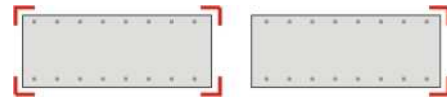

minden ami polc

POLCRENDSZEREK.hu

DEXION-SALGÓ-POLC

WEBÁRUHÁZ

webaruhaz.polcrendszer.hu

Ha úgy dönt saját maga számolja ki a szükséges alkatrészeket ...

Fűzött mezős szerelési mód javasolt

Polcok közti távolság: Max 60cm
 Polcok mélysége: Max 60cm
 Teherbírás: Normál teherbírás

Mezők száma	1	2	3	4	5	6	7	8	9	10
Profil	4	6	8	10	12	14	16	18	20	22
Szimpla alaplemez	4	6	8	10	12	14	16	18	20	22
Polcok száma	3	6	9	12	15	18	21	24	27	30
Saroklemez	16	24	32	40	48	56	64	72	80	88
Csavar+anya	64	98	132	166	200	234	268	302	336	370
Polcok száma	4	8	12	16	20	24	28	32	36	40
Saroklemez	16	24	32	40	48	56	64	72	80	88
Csavar+anya	72	110	148	186	224	262	300	338	376	414
Polcok száma	5	10	15	20	25	30	35	40	45	50
Saroklemez	24	36	48	60	72	84	96	108	120	132
Csavar+anya	96	146	196	246	296	346	396	446	496	546
Polcok száma	6	12	18	24	30	36	42	48	54	60
Saroklemez	24	36	48	60	72	84	96	108	120	132
Csavar+anya	104	158	212	266	320	374	428	482	536	590
Polcok száma	7	14	21	28	35	42	49	56	63	70
Saroklemez	32	48	64	80	96	112	128	144	160	176
Csavar+anya	128	194	260	326	392	458	524	590	656	722